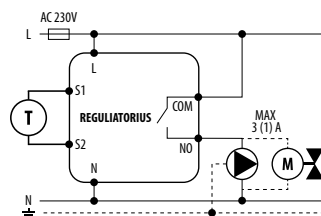

E10B230WIFI

Temperatūros reguliatorius Wi-Fi

Techniniai duomenys:

E10 yra moderniausias temperatūros valdymas, leidžiantis ekonomiškai ir ekologiškai kontroliuoti bet kokį šildymo tipą. Turi aiškų meniu ir daugybę naudingų funkcijų. Užtikrina nuotolinį šildymo sistemos valdymą naudojant ENGO Smart/Tuya Smart programėles. E10 programavimas yra labai paprastas ir leidžia pritaikyti šildymo ciklą pagal vartotojo dienos ritmą. Modelis gali būti juodos arba baltos spalvos.

Prijungimo schema:

a) Prijungimo prie dujinio katilo schema

b) Prijungimo prie siurblio / pavaros schema

c) Prijungimo prie valdymo juostos schema

Maitinimas	230V AC 50Hz
Maks. apkrova	3 (1) A
Temp. reguliavimo diapazonas	5 – 45°C
Temp. indikacijos tikslumas	0.1°C
Valdymo algoritmas	TPI arba Histerezė (±0.25 °C arba ±0.5 °C)
Ryšiai	WiFi 2,4 GHz
Įvestis S1 – S2	Grindų temperatūra arba oro temperatūros matavimas
Valdymo išėjimas	NO/COM (be įtampos)
Apsaugos laipsnis	IP30
Matmenys [mm]	86 x 86 x 39 (14 sumontavus 60 sk. dėžutėje)