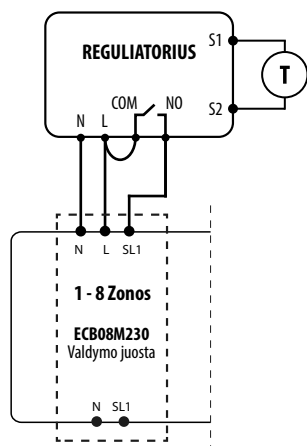

E10B230WIFI

Temperatūros reguliatorius Wi-Fi

Techniniai duomenys:

E10 yra moderniausias temperatūros valdymas, leidžiantis ekonomiškai ir ekologiškai kontroliuoti bet kokį šildymo tipą. Turi aiškų meniu ir daugybę naudingų funkcijų. Užtikrina nuotolinį šildymo sistemos valdymą naudojant ENGO Smart/Tuya Smart programėles. E10 programavimas yra labai paprastas ir leidžia pritaikyti šildymo ciklą pagal vartotojo dienos ritmą. Modelis gali būti juodos arba baltos spalvos.

Prijungimo schema:

a) Prijungimo prie dujinio katilo schema

b) Prijungimo prie siurblio / pavaros schema

c) Prijungimo prie valdymo juostos schema

Maitinimas	230V AC 50Hz
Maks. apkrova	3 (1) A
Temp. reguliavimo diapazonas	5 – 45°C
Temp. indikacijos tikslumas	0.1°C
Valdymo algoritmas	TPI arba Histerezė (±0.25 °C arba ±0.5 °C)
Ryšiai	WiFi 2,4 GHz
Įvestis S1 – S2	Grindų temperatūra arba oro temperatūros matavimas
Valdymo išėjimas	NO/COM (be įtampos)
Apsaugos laipsnis	IP30
Matmenys [mm]	86 x 86 x 39 (14 sumontavus 60 sk. dėžutėje)