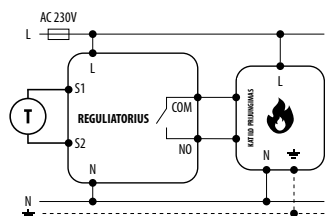

E10B230WIFI

Temperatūros reguliatorius Wi-Fi

Techniniai duomenys:

E10 yra moderniausias temperatūros valdymas, leidžiantis ekonomiškai ir ekologiškai kontroliuoti bet kokį šildymo tipą. Turi aiškų meniu ir daugybę naudingų funkcijų. Užtikrina nuotolinį šildymo sistemos valdymą naudojant ENGO Smart/Tuya Smart programėles. E10 programavimas yra labai paprastas ir leidžia pritaikyti šildymo ciklą pagal vartotojo dienos ritmą. Modelis gali būti juodos arba baltos spalvos.

Prijungimo schema:

a) Prijungimo prie dujinio katilo schema

b) Prijungimo prie siurblio / pavaros schema

c) Prijungimo prie valdymo juostos schema

Maitinimas	230V AC 50Hz
Maks. apkrova	3 (1) A
Temp. reguliavimo diapazonas	5 – 45°C
Temp. indikacijos tikslumas	0.1°C
Valdymo algoritmas	TPI arba Histerezė (±0.25 °C arba ±0.5 °C)
Ryšiai	WiFi 2,4 GHz
Įvestis S1 – S2	Grindų temperatūra arba oro temperatūros matavimas
Valdymo išėjimas	NO/COM (be įtampos)
Apsaugos laipsnis	IP30
Matmenys [mm]	86 x 86 x 39 (14 sumontavus 60 sk. dėžutėje)